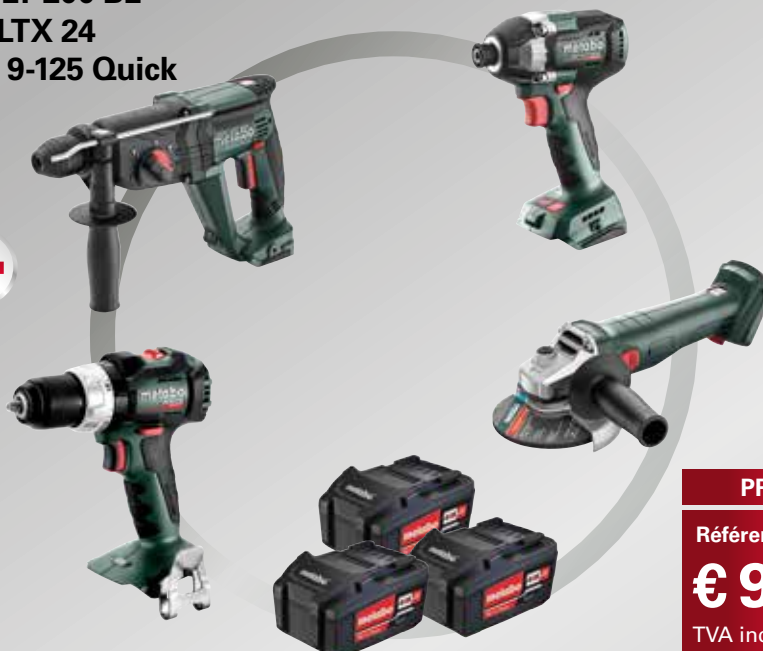

Combo Set 18 volts pack 3

Perceuse à percussion - visseuse SB 18 LT BL
+ visseuse à chocs sans fil SSD 18 LT 200 BL
+ marteau combiné sans fil KH 18 LTX 24
+ meuleuse d'angle sans fil W 18 L 9-125 Quick
(4x Li-Power 5,2 Ah)

**4ème batterie extra
18 V Li-Power 5.2 Ah**

Équipement standard