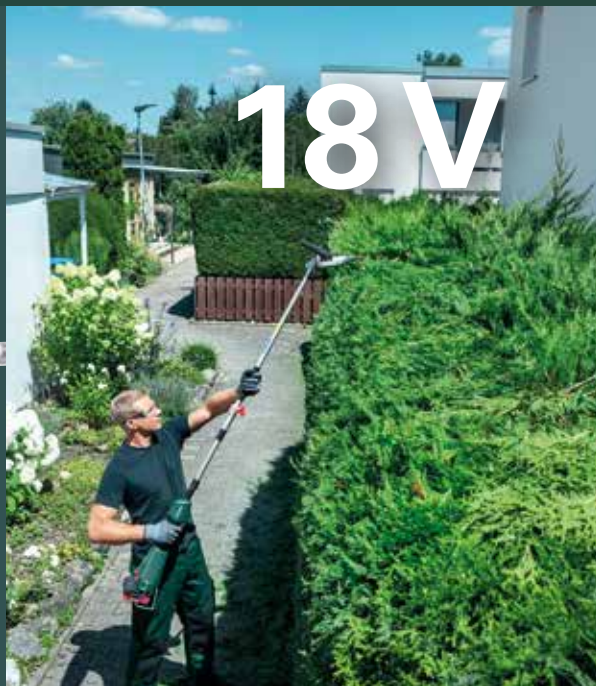

Embout taille-haie MA-HS 50

Longueur de coupe	48 cm
Épaisseur de coupe max.	22 mm
Taux de coupes max.	0-2.600 / 0-3.100/min
Longueur avec moteur	2,6 m
Poids	2,8 kg

Référence 601726850

€ 165,00

TVA incl. € 199,65